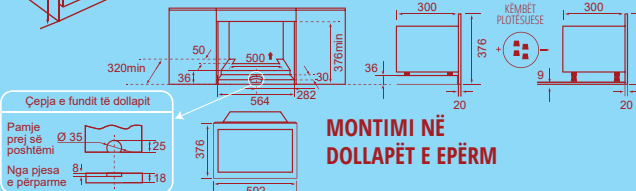

TRIO HBI BASIC

→ HBI BASIC LG A60

*Aspirator për montim në element me lëvizje teleskopike

79€

→ FVA 4M2 CS

* Furrë shumëfunktionale

219€

→ PVL MC4 V

*Pllaka xham-qeramike

238€

KURSIMI:

37€

499€

~~536€~~

→ HBI BASIC LG A60

Kapacitet – 220 m³/h në pajtim me standard evropian EN 61591

Kontrolli elektromekanik me rreshqitësit

Nivel minimal i zhurmës – 50 dB(A)

Panel teleskopik

Ndriçim – 2x28 W

Kaseta filtrash – metalikë

Madhësia – 60 cm/Ngjyrë e përhimtë

→ FVA 4M2 CS

* Furrë shumëfunktionale/4 funksione

Madhësia – 60 cm

58 L vëllim i brendshëm

Ventilator tangencial për ftohje

Kontrolli manual

Xham i brendshëm që largohet për pastrim të lehtë

E lehtë për pastrim

Nxehës me formë të caktuar

1 enë tavë standard/1 rretë

PAJISJE

→ PVL MC4 V

* Pllaka xham-qeramike

Kontrolli manual

4 zona me nxehje të përsheptuar

9 shkallë të fuqisë

Treguesi i nxehësisë së mbetur

Madhësia – 590 x 520 mm

FURRË ME MIKROVALË MONTUESE

159€

MBGL 20M X

*Furrë me mikrovalë montuese me kornizë

Furrë e kombinuar me mikrovalë

Kapacitet – 20 L

Fuqia maksimale e mikrovalës – 700W

Fuqia maksimale e hellit – 800W

Shkalla e fuqisë së mikrovalës

Kontroll mekanik

Inoks (së jashtëmi)

Inoks (së brendshmi)

Madhësia (Gj x L x Th) – 376x592x320 mm

PËRPARËSITË

Hapje e derës me butonë me shtypje

Shkrijë – funksionimi

Mundësia e montimit në dollapët e epërm

MONTIMI NË KOLONË

MONTIMI NË DOLLAPËT E EPËRM