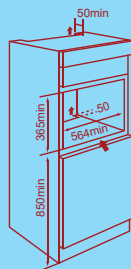

MBGL 20M X

*Furrë me mikrovalë montuese me kornizë

Furrë e kombinuar me mikrovalë

Kapacitet – 20 L

Fuqia maksimale e mikrovalës – 700W

Fuqia maksimale e hellit – 800W

Shkalla e fuqisë së mikrovalës

Kontroll mekanik

Inoks (së jashtëmi)

Inoks (së brendshmi)

Madhësia (Gj x L x Th) – 376x592x320 mm

PËRPARËSITË

Hapje e derës me butonë me shtypje

Shkrijë – funksionimi

Mundësia e montimit në dollapët e epërm

MONTIMI NË KOLONË

MONTIMI NË DOLLAPËT E EPËRM