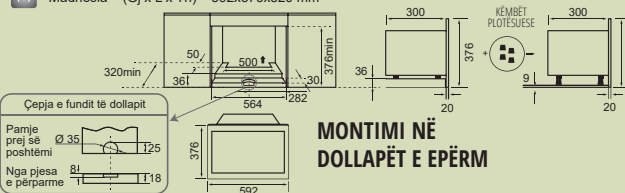

Kapacitet – 700 m³/h
në pajtim me standard evropian EN 61591

Gjenerat e re e motorit ENERGY, EG8

Kontroll me prekje

Sistemi i aspirimit të dyfishtë

Aspirimi intensiv – 6 min.

Shytyrja e shkyqjes deri në 5 minuta

Nivel minimal i zhurmës/52 dB(A)

Ndriçimi halogen/2x20 W

Kaseta filtrash – metalike

Madhësia – 55 cm
Xham i bardhë + oxhak i bardhë,
xham i zi + oxhak i zi

→ **HBE TC4 FV/HBE TC4 FV W**
*Pilaka xham-qeramike

Faset i përparmë

Kontroll me prekje One Touch

Programim individual i secilës zonë

4 zona radiale të nxehjes së shpejtë

9 shkallë të fuqisë

Quick Heating –
Funksioni i nxehjes së shpejtë

Mbrojtja për fëmijë Child Lock

Funksioni i shkyqjes për shkak të sigurisë

Treguesi i nxehtësisë së mbetur

Madhësia – 590x520 mm

PROMOVIMI

~~179€~~ **165€**

MBGE 20E X

*Furrë me mikrovalë montuese me kornizë

- Furrë e kombinuar me mikrovalë
- Kapacitet – 20 litra
- Fuqia maksimale e furrës me mikrovalë – 700W
- Fuqia e hellit me reze infra të kuqe – 800W
- Rexhimi punës – me mikrovalë, hell me reze infra të kuqe, të kombinuara
- Shkalla e zgarës – 2
- Shkalla e fuqisë së mikrovalës – 5
- Inoks (së jashtmi)
- Inoks (së brendshmi)
- Madhësia – (Gj x L x Th) – 592x376x320 mm

PËRPARËSITË

- Program automatic për zierje – 6
- LED displej që tregon orën astronomike
- Kontrolli elektronik
- Butona shtypës për hapjen e derye
- Funksioni "Shpërbërja"
- Funksioni "Shtyerja e startit"
- Mbrojtje kundër përdorimit të fëmijëve – Child Lock
- Mundësia e montimit në dollapët e epërm

FURRË ME MIKROVALË MONTUESE

~~409€~~ **379€**

MBGEPR 25E BK

*Furrë me mikrovalë montuese

- Furrë e kombinuar me mikrovalë
- Kapacitet – 25 litra
- Fuqia maksimale e furrës me mikrovalë – 900W
- Fuqia e hellit me reze infra të kuqe – 1200W
- Rexhimi punës – me mikrovalë, hell me reze infra të kuqe, të kombinuara
- Shkalla e fuqisë së mikrovalës – 6
- Xham i zi (së jashtmi)
- Inoks (së brendshmi)
- Madhësia – (Gj x L x Th) – 592x390x382 mm

PËRPARËSITË

- Program automatic për zierje – 11
- LED displej që tregon orën astronomike
- Kontrolli elektronik
- Butona shtypës për hapjen e derye
- Funksioni "Shpërbërja"
- Funksioni "Dezinfektimi"
- Funksioni "Mbahja e nxehtësisë"
- Mbrojtje kundër përdorimit të fëmijëve – Child Lock