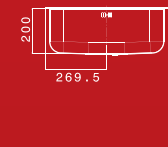

FERRARA FE400

Madhësia – 356x416 mm
Madhësia e gotatës – 340x400 mm
Thellësia e koritës – 180 mm
Hapja montuese – sipas modelit
Dollap – 450 mm
Ventili – 3 1/2"
Montimi nën pllakë

85€ ~~89€~~