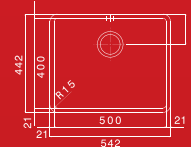

FEM 34

Madhësia – 382x442 mm
Madhësia e gotatës – 340x400 mm
Thellësia e koritës – 200 mm
Hapja montuese – sipas modelit
Dollap – 450 mm
Ventili – 3 1/2"
Montimi nën pllakë

160€ ~~170€~~