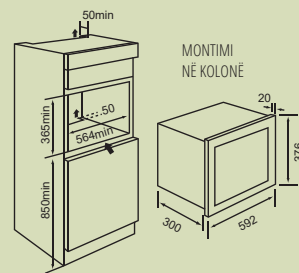

PËRPARËSITË

- Program automatic për zierje – 6
- LED displej që tregon orën astronomike
- Kontrolli elektronik
- Butona shtypës për hapjen e derye
- Funksioni "Shpërbërja"
- Funksioni "Shtyerja e startit"
- Mbrojtje kundër përdorimit të fëmijëve – Child Lock
- Mundësia e montimit në dollapët e epërm

FURRË ME MIKROVALË MONTUESE

~~409€~~ **379€**

MBGEPR 25E BK

*Furrë me mikrovalë montuese

- Furrë e kombinuar me mikrovalë
- Kapacitet – 25 litra
- Fuqia maksimale e furrës me mikrovalë – 900W
- Fuqia e hellit me reze infra të kuqe – 1200W
- Rexhimi punës – me mikrovalë, hell me reze infra të kuqe, të kombinuara
- Shkalla e fuqisë së mikrovalës – 6
- Xham i zi (së jashtmi)
- Inoks (së brendshmi)
- Madhësia – (Gj x L x Th) – 592x390x382 mm

PËRPARËSITË

- Program automatic për zierje – 11
- LED displej që tregon orën astronomike
- Kontrolli elektronik
- Butona shtypës për hapjen e derye
- Funksioni "Shpërbërja"
- Funksioni "Dezinfektimi"
- Funksioni "Mbahja e nxehtësisë"
- Mbrojtje kundër përdorimit të fëmijëve – Child Lock