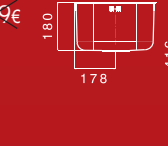

Madhësia – 539x436 mm
Madhësia e gotatës – 504x401 mm
Thellësia e koritës – 200 mm
Hapja montuese – sipas modelit
Dollap – 600 mm
Ventili – 3 1/2"
Montimi nën pllakë

99€ ~~129€~~

FERRARA FE400

Madhësia – 356x416 mm
Madhësia e gotatës – 340x400 mm
Thellësia e koritës – 180 mm
Hapja montuese – sipas modelit
Dollap – 450 mm
Ventili – 3 1/2"
Montimi nën pllakë

85€ ~~89€~~

SERENA 780 PAKETË PROMOVUESE

229€

SERENA 780

*Lavamanët nga materiali i përbërë
Madhësia – 780 x 500 mm
Madhësia e gotatës – 450 x 410 mm
Thellësia e koritës – 200 mm
Hapja montuese – sipas modelit
Kabina kryesore – 600 mm
Ventili automatic – 3 1/2"
Dy vrima nga fabrika
Kullim i kthyesëm – i majtë/i djathtë