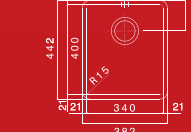

FERRARA FE500

Madhësia – 539x436 mm
Madhësia e gotatës – 504x401 mm
Thellësia e koritës – 200 mm
Hapja montuese – sipas modelit
Dollap – 600 mm
Ventili – 3 1/2"
Montimi nën pllakë

99€ ~~129€~~