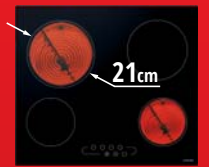

→ PVS TC4

*Pllaka xham-qeramikë

249€