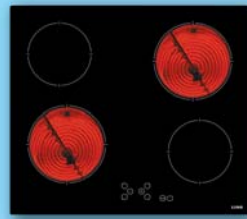

→ PVL TC4 V

*Pllaka xham-qeramike

219 €

KURSIMI:

38 €

529 €

~~567 €~~