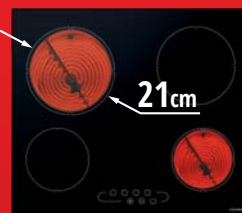

→ PVS TC4

*Pllaka xham-geramikë

249€