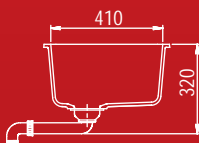

ALEX 565 PAKETË PROMOVUESE

189€

ALEX 565

*Lavamanët nga materiali i përbërë
Madhësia – 565x510 mm

Madhësia e govatës – 495x357 mm
Thellësia e koritës – 200 mm

Hapja montuese – 545 x 490 mm

Kabina kryesore – 600 mm

Ventili automatik – 3 1/2"

Dy vrima nga fabrika – në qendër dhe djathtas

110€

REX

*Çeshma

249€ ~~299€~~

KURSIMI: 50€

LAVAMANËT E PËRBËRË PËR MONTIM NËN PLLAKË

199€ ~~229€~~

HIDE 585

Madhësia – 585x460 mm

Madhësia e govatës – 535x410 mm
Thellësia e koritës – 210 mm

Hapja montuese – sipas modelit

Dollap – 600 mm

Ventili – 3 1/2"

Montimi nën pllakë

185€ ~~195€~~

HIDE 420

Madhësia – 420x460 mm

Madhësia e govatës – 370x410 mm
Thellësia e koritës – 200 mm

Hapja montuese – sipas modelit

Dollap – 450 mm

Ventili – 3 1/2"

Montimi nën pllakë