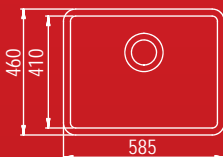

ALEX 565 PAKETË PROMOVUESE

189€

ALEX 565

*Lavamanët nga materiali i përbërë
Madhësia – 565x510 mm

Madhësia e govatës – 495x357 mm
Thellësia e koritës – 200 mm

Hapja montuese – 545 x 490 mm

Kabina kryesore – 600 mm

Ventili automatik – 3 1/2"

Dy vrima nga fabrika – në qendër dhe djathtas

110€

REX

*Çeshma

249€ ~~299€~~

KURSIMI: 50€

LAVAMANËT E PËRBËRË PËR MONTIM NËN PLLAKË

199€ ~~229€~~

HIDE 585

Madhësia – 585x460 mm

Madhësia e govatës – 535x410 mm
Thellësia e koritës – 210 mm

Hapja montuese – sipas modelit

Dollap – 600 mm

Ventili – 3 1/2"

Montimi nën pllakë

185€ ~~195€~~

HIDE 420

Madhësia – 420x460 mm

Madhësia e govatës – 370x410 mm
Thellësia e koritës – 200 mm

Hapja montuese – sipas modelit

Dollap – 450 mm

Ventili – 3 1/2"

Montimi nën pllakë