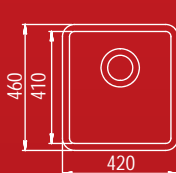

ALEX 565 PAKETË PROMOVUESE

189€

ALEX 565

*Lavamanët nga materiali i përbërë
Madhësia – 565x510 mm

Madhësia e govatës – 495x357 mm
Thellësia e koritës – 200 mm

Hapja montuese – 545 x 490 mm

Kabina kryesore – 600 mm

Ventili automatik – 3 1/2"

Dy vrima nga fabrika – në qendër dhe djathtas

110€

REX

*Çeshma

249€ ~~299€~~

KURSIMI: 50€

LAVAMANËT E PËRBËRË PËR MONTIM NËN PLLAKË

199€ ~~229€~~

HIDE 585

Madhësia – 585x460 mm

Madhësia e govatës – 535x410 mm
Thellësia e koritës – 210 mm

Hapja montuese – sipas modelit

Dollap – 600 mm

Ventili – 3 1/2"

Montimi nën pllakë

185€ ~~195€~~

HIDE 420

Madhësia – 420x460 mm

Madhësia e govatës – 370x410 mm
Thellësia e koritës – 200 mm

Hapja montuese – sipas modelit

Dollap – 450 mm

Ventili – 3 1/2"

Montimi nën pllakë