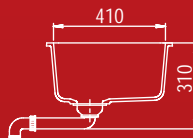

HIDE 420

Madhësia – 420x460 mm

Madhësia e govatës – 370x410 mm
Thellësia e koritës – 200 mm

Hapja montuese – sipas modelit

Dollap – 450 mm

Ventili – 3 1/2"

Montimi nën pllakë