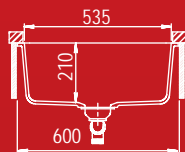

601 Black Metallic

710 Alba

Produkt
evropian

ALEX 565 PAKETË PROMOVUESE

189€

ALEX 565

*Lavamanët nga materiali i përbërë
Madhësia – 565x510 mm

Madhësia e govatës – 495x357 mm
Thellësia e koritës – 200 mm

KURSIMI: 50€

111 Silica

601 Black Metallic

710 Alba

LAVAMANËT E PËRBËRË PËR MONTIM NËN PLLAKË

199€ ~~229€~~

HIDE 585

Madhësia – 585x460 mm

Madhësia e govatës – 535x410 mm
Thellësia e koritës – 210 mm

Hapja montuese – sipas modelit

Dollap – 600 mm

Ventili – 3 1/2"

Montimi nën pllakë

185€ ~~195€~~

HIDE 420

Madhësia – 420x460 mm