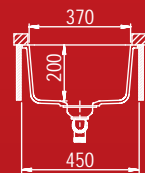

HIDE 420

Madhësia – 420x460 mm

Madhësia e govatës – 370x410 mm
Thellësia e koritës – 200 mm

Hapja montuese – sipas modelit

Dollap – 450 mm

Ventili – 3 1/2"

Montimi nën pllakë