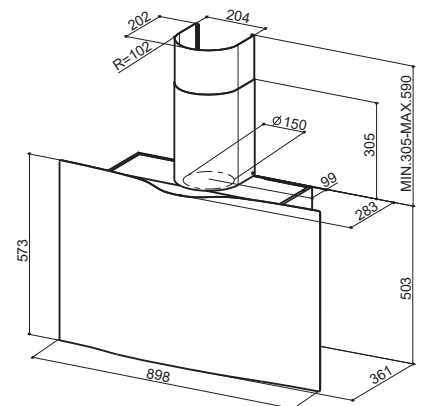

90 cm | I BARDHË

**VEIL WH MATT A90** 865 €

90 cm | E BARDHË MAT

*\*Afati dorëzimit 8 javë*

**VEIL CONCRETE A90\*** 1315 €

90 cm | BETON

**VEIL TIBETAN SILVER A90\*** 1269 €

90 cm | ARGJEND TIBETIAN