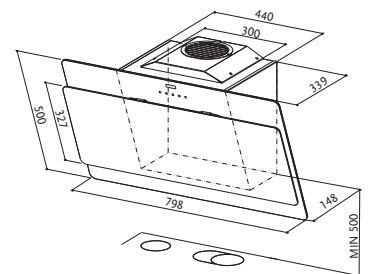

150/120 mm

Klasa energjetike **C**

COCKTAIL EG8 BK A80 **695 €**

80 cm XHAM I ZI + OXHAK I ZI

COCKTAIL EG8 WH A80 **735 €**

80 cm XHAM I BARDHË + OXHAK I BARDHË

COCKTAIL EG8 ALMOND A80 **735 €**

80 cm 1 PËRHMËTË I NGROHTË 3C XHAM + OXHAK INOKS