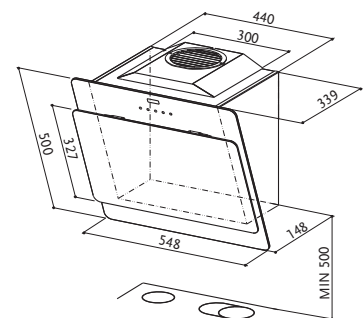

COCKTAIL EG8 A55

KARAKTERISTIKA	SPEED	1	3	INT
	M ³ /H	300	605	690
	dB(A)	52	67	70

Max m³/h
690 m³/h
sipas Standardit evropian EN 61591

mm.
550 mm

Kontrolli me prekje

Ndriçim halogjen
2x20 W

Metalet – filtra të kasetave

150/120 mm

Klasa energjetike **C**

COCKTAIL EG8 BK A55 **639 €**

55 cm XHAM I ZI + OXHAK INOKS

COCKTAIL EG8 WH A55 **679 €**

55 cm XHAM I BARDHË + OXHAK INOKS

**Vendosja e aspiratorit në minimum 50 cm nga pllaka.*