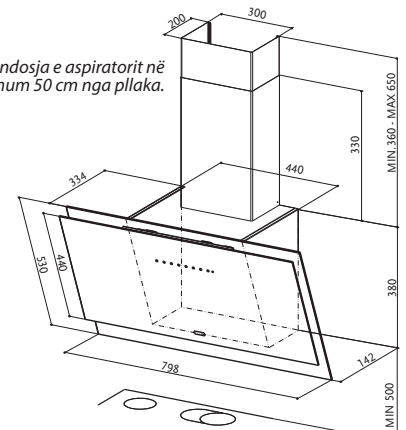

BLACK TIE

(optional)

KARAKTERISTIKA	SPEED	1	MAX	INT
	M³/H	200	620	700
	dB(A)	43	67	69

Max m³/h
700 m³/h
sipas Standardit evropian EN 61591

mm.
800 mm

Kontrolli me prekje

Ndriçim LED
2x1,1 W

Metalet – filtra të kasetave

150/120 mm

Klasa energjetike **A+**

*Afati dorëzimit 8 javë

*Në çmim llogaritet oxhaku

BLACK TIE BRS BK A80* **1089 €**

80 cm XHAM I ZI + OXHAK I ZI

BLACK TIE BRS WH A80* **1129 €**

80 cm XHAM I BARDHË + OXHAK INOKS

*Vendosja e aspiratorit në minimum 50 cm nga pllaka.

PAJISJE: Filtër me karbon aktiv – kod 112.0157.240 Komplet për rexhim të filtrimit – i bardhë – kod 112.0252.439 Telekomandues – kod 112.0157.354
Filtër me efikasitet të lartë me karbon aktiv – kod 112.0158.127 Komplet për rexhim të filtrimit – i zi – kod 112.0252.442
Filtër me karbon me ndikim të zgjatur – kod 112.0185.278 Komplet për rexhim të filtrimit – inoks – kod 112.0327.632