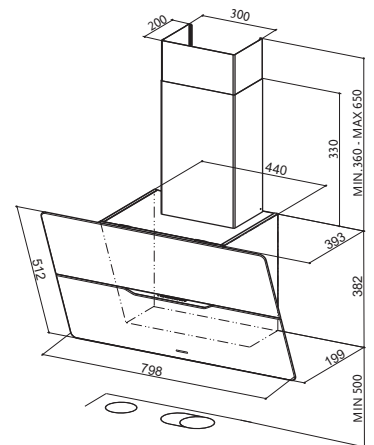

**Max**  
m<sup>3</sup>/h  
710 m<sup>3</sup>/h  
sipas Standardit  
evropian EN 61591

**mm.**  
800 mm

**Kontrollë  
elektronike**

**Ndriçim LED  
2x1,1 W**

**Metalet – filtra të  
kasetave**

**150 mm**

**Klasa  
energjetike** **B**

*\*Afati dorëzimit 8 javë*

*\*Në çmim llogaritet oxhaku*

**JOLIE ACT BK A80\*** **985 €**

**80 cm** XHAM I ZI + INOKS

**JOLIE ACT WH A80\*** **1025 €**

**80 cm** XHAM I BARDHË + INOKS

PAJISJE: Telekomandues