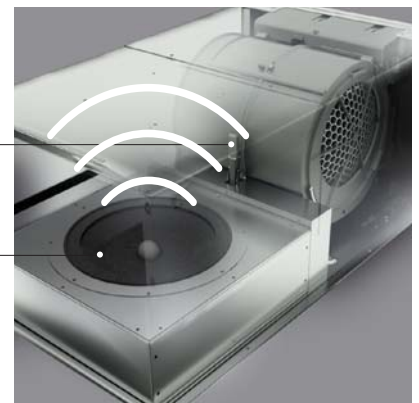

ZVOGËLOJE ATË ZHURMË

SIL-K ACT: PËR ASPIRATORIN MË
TË HESHTUR NË BOTË

Mikrofoni: kap zhurmën

Zëruesi:
emeton valë kundër valëve
të zërit