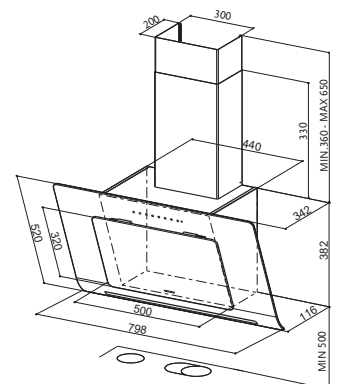

INFINITY BK A80* 985 €

80 cm XHAM I ZI + INOKS

INFINITY WH A80* 1025 €

80 cm XHAM I BARDHË + INOKS

INFINITY ALMOND A80* 1025 €

80 cm I PËRHIMTË I NGROHTË 3C XHAM + INOKS

*Vendosja e aspiratorit në minimum 50 cm nga pllaka.