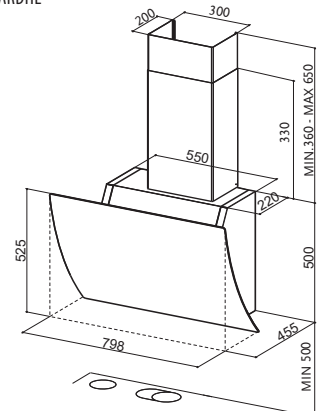

**Mbas ndërimit të difuzerit VERSUS me ENERGY, do të ndërrojë klasa energjetike në A, ndërsa kapaciteti maksimal do të jetë 580 m³/h.

*Vendosja e aspiratorit në minimum 50 cm nga pllaka.