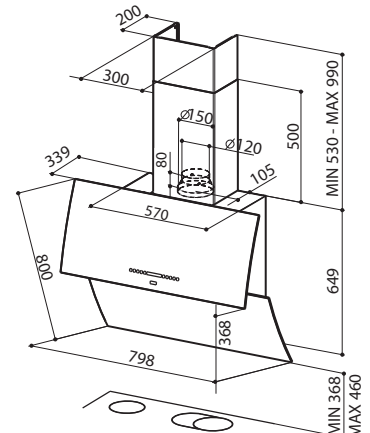

MIRROR BRS BK X/V A80 LOGIC 1629 €

80 cm XHAM I ZI + INOKS

*Afati dorëzimit 8 javë

MIRROR BRS WH X/V A80 LOGIC* 1629 €

80 cm XHAM I BARDHË + INOKS

*Montimi i aspiratorit në minimum 36,8 cm nga pllaka.

VERSUS