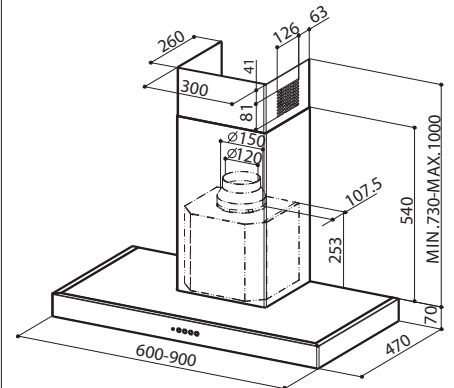

🔄
150/120 mm

Klasa
energjetike

E

**Afati dorëzimit 8 javë*

GEMMA PB X A60* **229 €**

60 cm INOKS

GEMMA PB X A90* **249 €**

90 cm INOKS