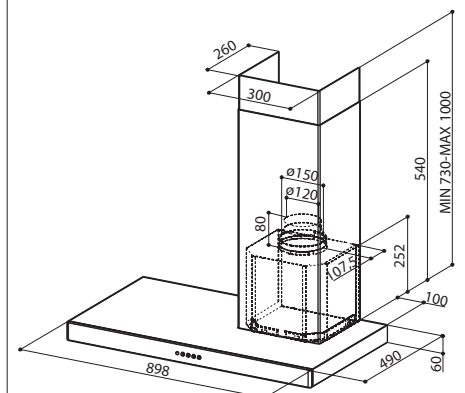

PAJISJE: Filtrë me karbon aktiv – kodit 112.0157.243 Pllaka e fundit nga inoksi 900 mm – kodit 112.0157.271
Komplet i oxhakëve të epërm inoks – kodit 112.0157.252 Baffle inoks filtrër – kodit 112.0157.288 Komplet HFH filter me efikasitet të lartë me karbon aktiv – 1 copë – kodit 112.0327.631
Komplet për telemotor – kodit 112.0327.007 Filtrë me efikasitet të lartë me karbon aktiv – kodit 112.0185.276