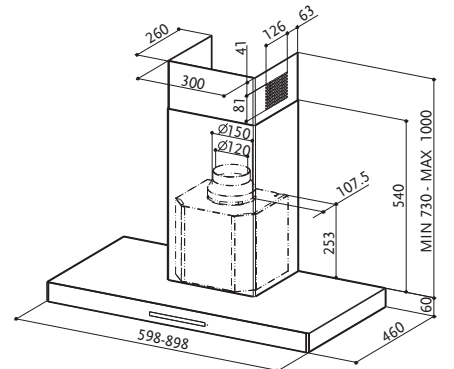

PAJISJE: Filtrë me karbon aktiv – kodit 112.0157.243 Pllaka e fundit nga inoksi 600 mm – kodit 112.0157.270
Komplet i oxhakëve të epërm inoks – kodit 112.0157.252 Pllaka e fundit nga inoksi 900 mm – kodit 112.0157.271
Komplet për telemotor – kodit 112.0327.007 Filtrë me efikasitet të lartë me karbon aktiv – kodit 112.0185.276
Komplet HFH filter me efikasitet të lartë me karbon aktiv – 1 copë – kodit 112.0327.631