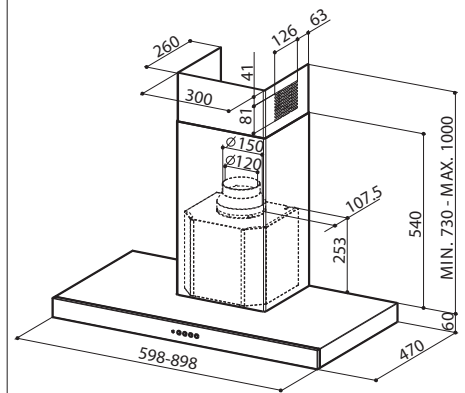

PAJISJE: Filtrë me karbon aktiv – kodit 112.0157.243 Pllaka e fundit nga inoksi 600 mm – kodit 112.0157.270
Komplet i oxhakëve të epërm inoks – kodit 112.0157.252 Pllaka e fundit nga inoksi 900 mm – kodit 112.0157.271
Komplet për telemotor – kodit 112.0327.007 Filtrë me efikasitet të lartë me karbon aktiv – kodit 112.0185.276
Komplet HFH filter me efikasitet të lartë me karbon aktiv – 1 copë – kodit 112.0327.631