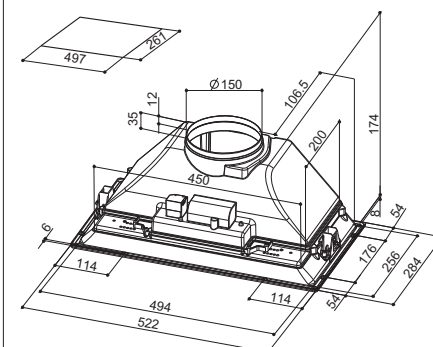

**Ndriçimi 2x28 W**

**Filter metalike**

**150/120 mm**

**Klasa energjetike** **E**

**INCA SMART GR A52** **79 €**

52 cm INGIJYRË GRI

PAJISJE: Filtër me karbon aktiv – kod 112.0067.944