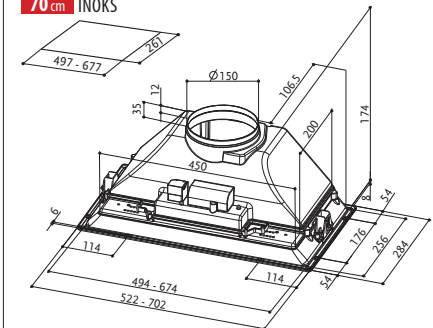

INCA SMART HC

KARAKTERISTIKA	SPEED	1	2	3
	M³/H	235	330	400
	dB(A)	57	66	70

Max m³/h 400/270 m³/h sipas Standardit evropian EN 61591

mm. 520/700 mm

Kontrolli me buton lëvizës

Ndriçimi 2x28 W

Metalet – filtra të kasetave

150/120 mm

Klasa energjetike **E**

INCA SMART HCX A52 **139 €**

52 cm INOKS

INCA SMART HCX A70 **149 €**

70 cm INOKS

INCA SMART CX A52 **95 €**

52 cm INOKS

*Afati dorëzimit 8 javë

INCA SMART CX A70 **105 €**

70 cm INOKS