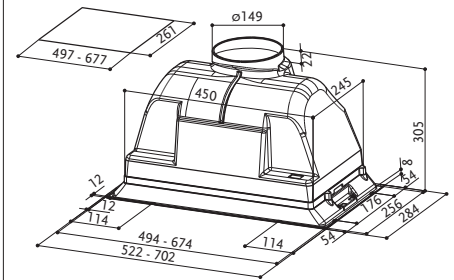

**Ndriçimi 2x28 W**

**Metalet – filtra të kasetave**

**150/120 mm**

**Klasa energjetike** **D**

**INCA PLUS HIP X A52** **159 €**

52 cm INOKS

**INCA PLUS HIP X A70** **175 €**

70 cm INOKS