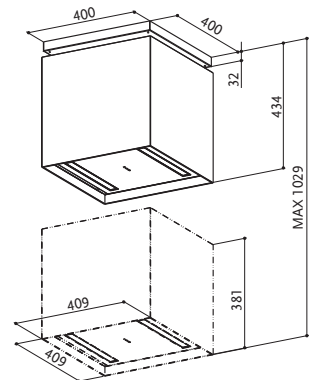

Shpërndarësja dekorative LED RGB

ARKEA PLUS

FCH64
faqe 78

FCH93
faqe 78

Max
m³/h

620 m³/h sipas Standardit evropian EN 61591

mm.

600 mm

Kontrolli elektronik

Ndriçim Mikro LED

Filtër me karbon aktiv + të aluminit

150 mm

KARAKTERISTIKA	SPEED	1	3	INT
	M³/H	270	430	620
	dB(A)	52	64	71

Klasa energjetike

*Afati dorëzimit 8 javë

ARKEA PLUS*

2250 €

60 cm INOKS + POLIKARBONAT

Modeli punon vetëm në rexhimin e filtrimit

PAJISJE: Filtër me efikasitet të lartë me karbon aktiv
Filtër me karbon me ndikim të zgjatur

– kodë 112.0158.127
– kodë 112.0185.278

Limited Edition

FCH64
faqe 78

FCH93
faqe 78

Max
m³/h

590/620 m³/h sipas Standardit evropian EN 61591

mm.

409 mm

Kontrolli elektronik

Ndriçim LED 2x7 W

Metalet – filtra të kasetave

150 mm

LYBRA

KARAKTERISTIKA	LYBRA			BLACK STRIPED							
	SPEED	1	3	INT	SPEED	1	3	INT			
	M³/H	260	390	590	270	430	620	dB(A)	52	64	71

Klasa energjetike LYBRA/BLACK STRIPED C/B

*Afati dorëzimit 8 javë

LYBRA*

1769 €

40.9 cm INOKS + XHAM

LYBRA PLUS BLACK STRIPED*

2489 €

40.9 cm XHAM ME VIJA ZEBRE

PAJISJE: Filtër me efikasitet të lartë me karbon aktiv
Komplet për lidhje në rexhim të aspirimit

– kodë 112.0158.127
– kodë 112.0169.216

Filtër me karbon me ndikim të zgjatur

– kodë 112.0185.278