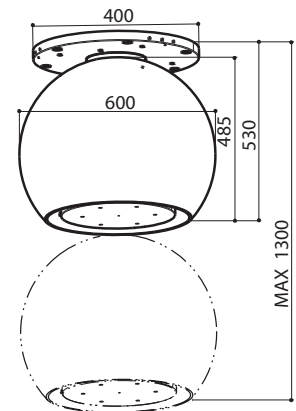

FCH64
faqe 78

FCH93
faqe 78

Max
m³/h

620 m³/h sipas Standardit evropian EN 61591

mm.

600 mm

Kontrolli elektronik

Ndriçim Mikro LED

Filtër me karbon aktiv + të aluminit

150 mm

KARAKTERISTIKA	SPEED	1	3	INT
	M³/H	270	430	620
	dB(A)	52	64	71

Klasa energjetike

*Afati dorëzimit 8 javë

ARKEA PLUS*

2250 €

60 cm INOKS + POLIKARBONAT

Modeli punon vetëm në rexhimin e filtrimit

PAJISJE: Filtër me efikasitet të lartë me karbon aktiv
Filtër me karbon me ndikim të zgjatur

– kodë 112.0158.127
– kodë 112.0185.278