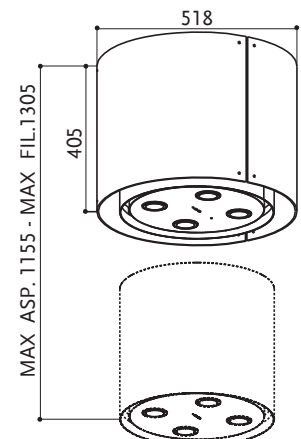

PAJISJE:

Filtër me efikasitet të lartë me karbon aktiv
Komplet llampash për kursim të energjisë elektrike

– kod 112.0158.127
– kod 112.0169.137

Komplet për lidhje në rexhim të aspirimit
Filtër me karbon me ndikim të zgjatur

– kod 112.0169.216
– kod 112.0185.278