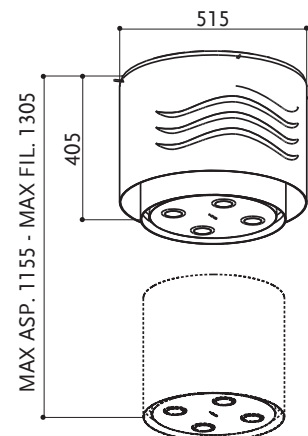

PAJISJE:

Filtër me efikasitet të lartë me karbon aktiv
Komplet llampash për kursim të energjisë elektrike

– kod 112.0158.127
– kod 112.0169.137

Komplet për lidhje në rexhim të aspirimit
Filtër me karbon me ndikim të zgjatur

– kod 112.0169.216
– kod 112.0185.278