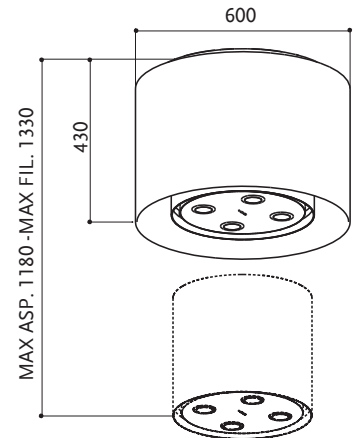

PAJISJE:

Filtër me efikasitet të lartë me karbon aktiv
Komplet llampash për kursim të energjisë elektrike

– kod 112.0158.127
– kod 112.0169.137

Komplet për lidhje në rexhim të aspirimit
Filtër me karbon me ndikim të zgjatur

– kod 112.0169.216
– kod 112.0185.278