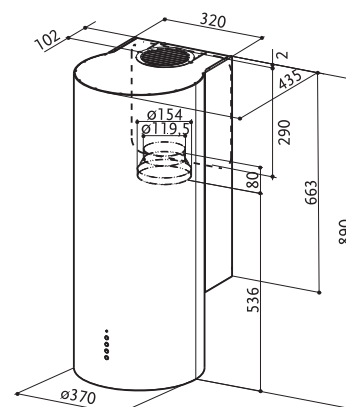

PAJISJE

- Filtra me karbon aktiv 1 copë 30€
- Filtra me karbon aktiv me efekt të zgjatur 1 copë 85€

36 GARANCI
months GUARANTEE

Të gjitha çmimet janë me TVSH | 11