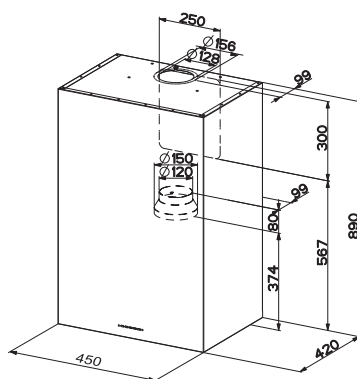

PRIORITY

700m³/h

Eurolux by **FABER**

*Çmimi promovuese **329 €**

PRIORITY EG8 WH A55 55cm ***349 €**

PRIORITY EG8 WH A80 80cm **379 €**

XHAM I BARDHË + OXHAK I BARDHË

PARAMETRAT TEKNIKE

SPEED	1	2	3	INT
M³/H	310	480	620	700
PA	380	465	490	510
W	135	170	215	250
dB(A)	52	61	67	70

KARAKTERISTIKAT KRYESORE

- Kapacitet 700m³/h në pajtim me standard evropian EN 61591
- Gjenerat e re e motorit ENERGY, EG8
- Kontroll me prekje
- Nivel minimal i zhurmës – 52 dB(A)
- Ndriçimi halogen – 2 x 20 W
- Kaseta filtrash – metalikë
- Klasa energjetike C

PËRPARËSITË

Paneli perimetral nga xhami
Sistemi i aspirimit të dyfishtë
Aspirimi intensiv – 6 min.
Shtyrja e shkyqjes deri në 5 minuta

PAJISJE

- Filtra me karbon aktiv 2 copë 25€
- Filtra jetëgjatë 2 copë 109€
- Filtra me efikasitet të lartë 2 copë 66€

PANEL

675m³/h

Eurolux by **FABER**

PANEL EG8 X A45 45cm **459 €**

INOKS → Koha e dorëzimit 8 javë

PARAMETRAT TEKNIKE

SPEED	1	2	3	INT
M³/H	260	405	555	675
PA	360	450	480	500
W	135	170	215	250
dB(A)	43	54	61	65

KARAKTERISTIKAT KRYESORE

- Kapacitet 675m³/h në pajtim me standard evropian EN 61591
- Gjenerat e re e motorit ENERGY, EG8
- Kontroll elektronik
- Nivel minimal i zhurmës – 43 dB(A)
- Ndriçimi halogen – 2 x 20 W
- Metalike – filtra të kasetave
- Klasa energjetike C

PËRPARËSITË

Aspirimi intensiv – 10 min.

PAJISJE

- Filtra me karbon aktiv 2 copë 25€
- Filtrat me efikasitet me karbon aktiv 2 copë 66€
- Filtra me karbon aktiv me efekt të zgjatur 2 copë 109€

ECLIPSE

590m³/h

Eurolux by **FABER**

ECLIPSE EG8 X A37 37cm **399 €**

INOKS → Koha e dorëzimit 8 javë

PARAMETRAT TEKNIKE

SPEED	1	2	3	INT
M³/H	235	360	500	590
PA	380	450	480	500
W	135	170	215	250
dB(A)	44	55	63	66

KARAKTERISTIKAT KRYESORE