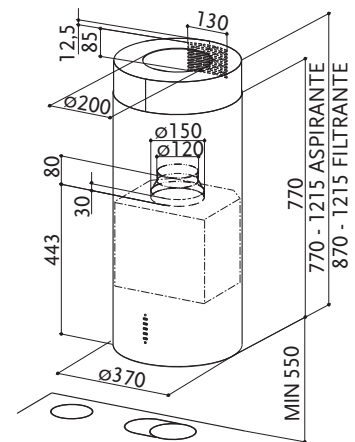

## CYLINDRA ISOLA CONCRETE

KARAKTERISTIKA	SPEED		
	1	3	INT
	M <sup>3</sup> /H	280	580
dB(A)	56	68	71

Klasa energjetike **A**

PAJISJE: Filtër me karbon aktiv  
Telekomandues

– kod 112.0157.243  
– kod 112.0157.354

Komplet për telemotor  
Filtër me efikasitet të lartë me karbon aktiv

– kod 112.0327.007  
– kod 112.0185.276

\*Vendosja e aspiratorit në minimum 55 cm nga pllaka.

\*Afati dorëzimit 8 javë

CYLINDRA ISOLA CONCRETE\*

1569 €

37 cm BETON

- Max m<sup>3</sup>/h** 680 m<sup>3</sup>/h sipas Standardit evropian EN 61591
- mm.** 370 mm
- Kontrolli me prekje**
- MICRO Ndriçim LED 6x1 W**
- Metaliqe – filtra të kasetave**
- 150/120 mm**

37 cm BARDHË

- Max m<sup>3</sup>/h** 680 m<sup>3</sup>/h sipas Standardit evropian EN 61591
- mm.** 370 mm
- Kontrolli elektronik**
- MICRO Ndriçim LED 6x1 W**
- Metaliqe – filtra të kasetave**
- 150/120 mm**