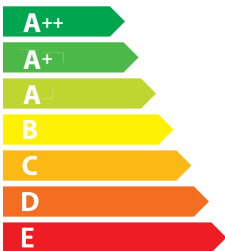

D

79

kWh/annum

ABCD **E** FG

ABCD **E** FG